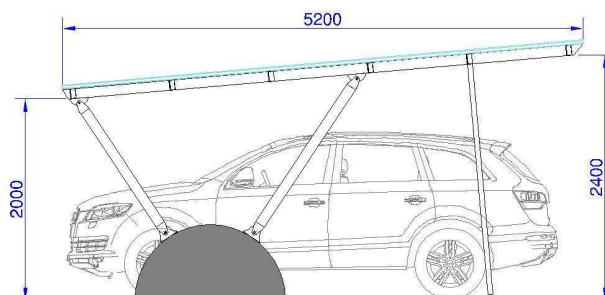

Uso e Manutenzione:

La struttura è progettata per territori con modesti carichi neve, pertanto si consiglia qual'ora le nevicate dovessero superare i 20/30 cm di spessore in copertura provvedere alla rimozione manuale della stessa, nonostante la presenza del pilastrino abbassato. Per la pulizia dei manufatti, ed in particolare la copertura in policarbonato, utilizzare sempre acqua e sapone neutro.

Ogni modifica apportata alla struttura comporta la decadenza immediata della garanzia. I prodotti sono garantiti 2 anni a norma di legge.

VISTA LATERALE CON PILASTRINO ABBASSATO